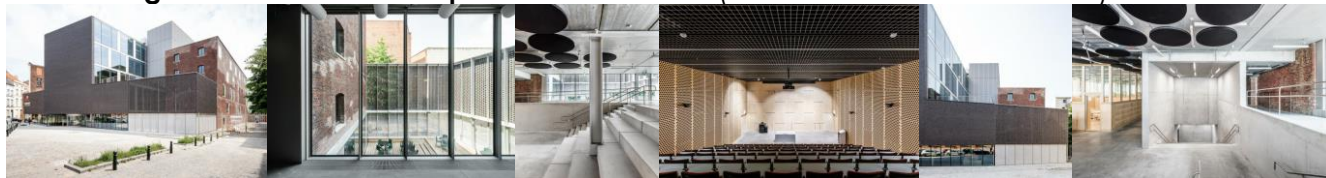

Lens *Lens*

Musée du Louvre-Lens 2005-2012 (SANAA)

Tournai *Tournai*

Faculté d'architecture Tournai 2014-2017 (Aires Mateus)

Lennik *Lennik*

Oude Melkerij Gaasbeek 2000-2004 (Robbrecht en Daem Architecten)

Brüssel *Bruselas*

Erasmushogeschool Brussel - Campus Kanal 2012-2020 (B-architecten + Bevk Perović)

Amal Amjahid Sports Hall 2015-2021 (Bogdan & Van Broeck)

Pl. Charles Rogier 2006-2019 (Xaveer de Geyter Architects)